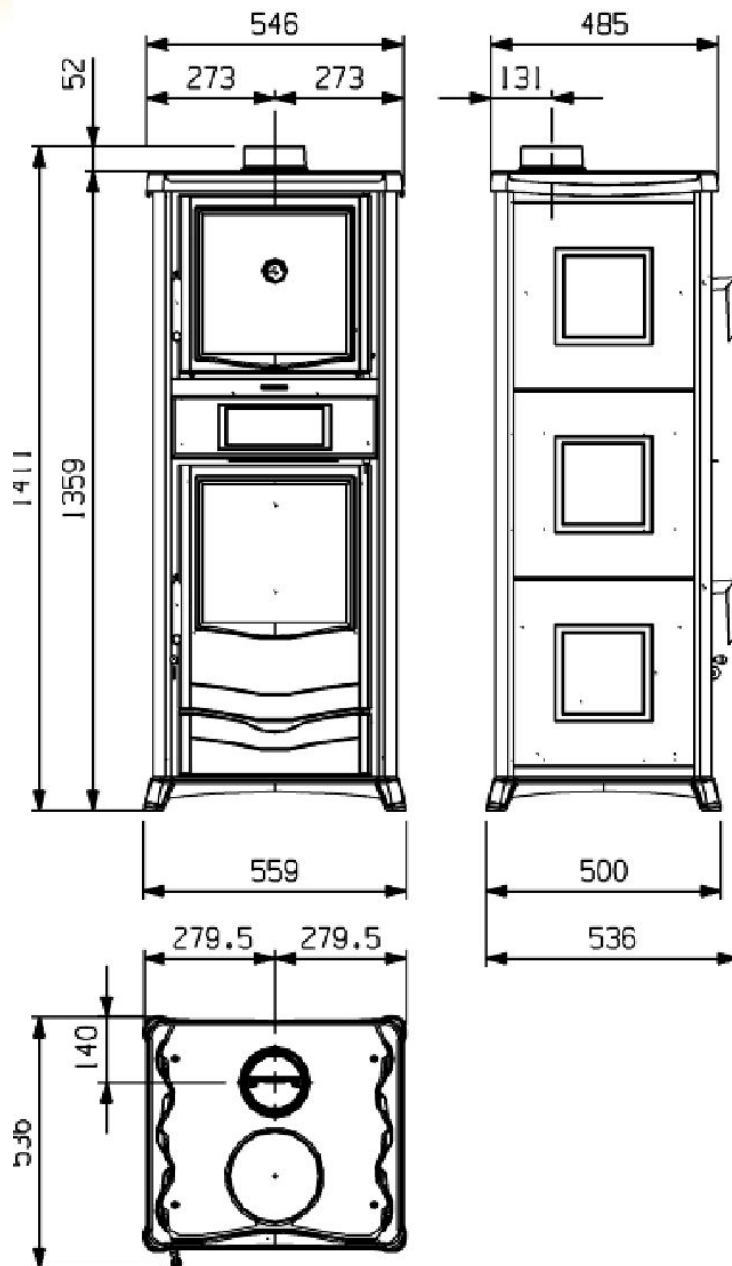

Rossella PlusForno

Nostalgischer gusseisener Kaminofen
mit großem Fenster & Brennraum und praktischem

Technische Daten

Heizleistung: 8 KW
Höhe: 136 cm
Breite: 55 cm
Tiefe: 54 cm
Bauart: 1
Rohrstützen: 130
Gewicht: 195 / Petra 219 kg

Wertetripel:
Abgasmassenstrom: 6,7 g/s
Abgastemp.am Stutzen: 320°C
Mindestförderdruck
bei NWL: 0,12 mbar

Anschluß nur nach oben.

Zubehör:
Extra Backblech   Feinstaub :
<100mg/cbm

www.feuer-flamme.de