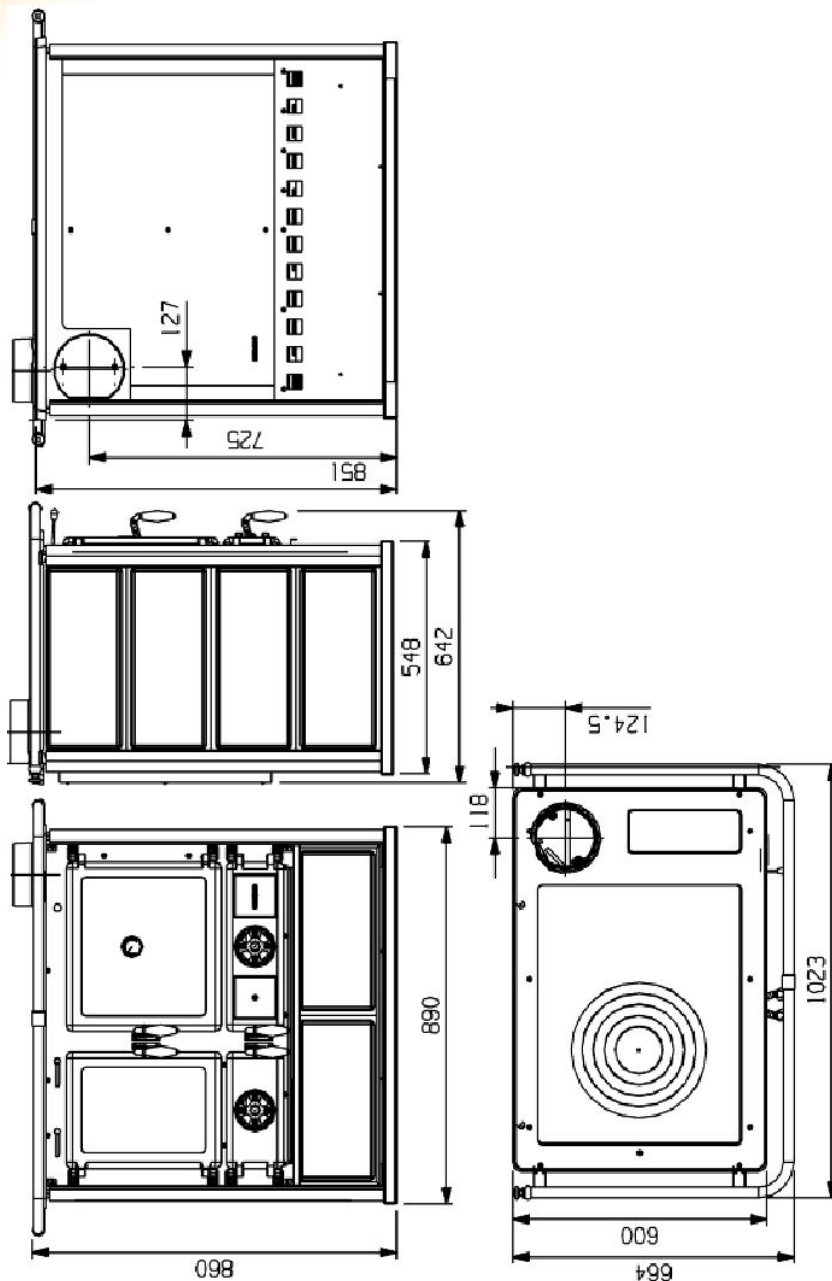

Küchenherd Rosa

Küchenherd Rosa

Küchenherd Rosa

Nostalgische Küchenhexe mit Ceranscheibe sowie
großem Backofen

Technische Daten

Heizleistung: 6,5 KW
 Höhe: 85 cm
 Breite: 103 cm
 Tiefe: 66 cm
 Bauart: 2
 Rohrstützen: 150 mm
 Gewicht: 178/ Petra 197 kg

Wertetripel:
 Abgasmassenstrom: 9,8 g/s
 Abgastemp.am Stutzen: 205°C
 Mindestförderdruck
 bei NWL: 0,11mbar

Rauchrohrmitte (Fullformset)
 Abgang oben: 150 cm
 Abstände: 20cm

Der Kaminofen Rosa ist in den
 Kachelfarben bordeaux (rot) und
 craquele (weiß) lieferbar.