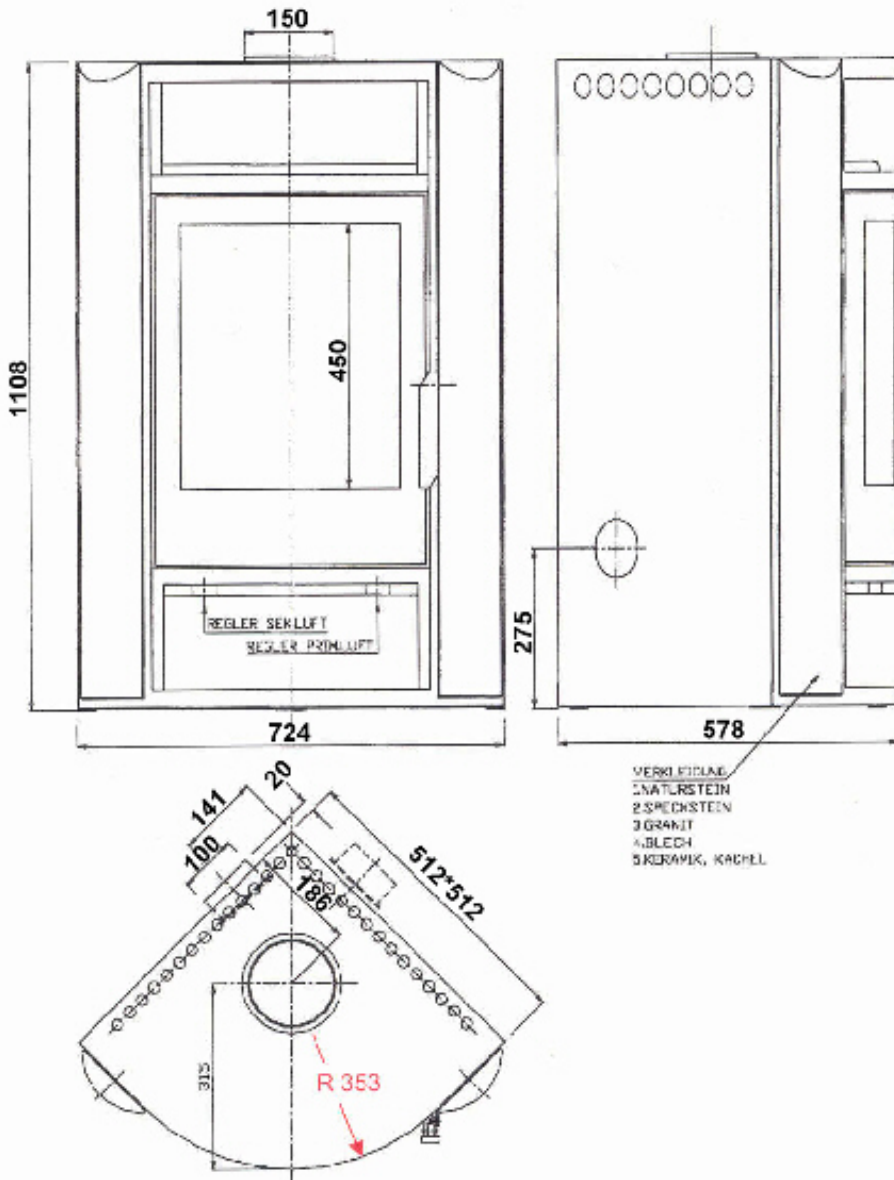

Polar Eck Speckstein

Polar Eck Speckstein

Polar Eck Speckstein

Kaminofen Typ 4656 – 6 Polar Eck

Eleganter Eckofen mit Panoramascibe und modernster Verbrennungstechnik

Technische Daten

Heizleistung: 6,5 kW
 Höhe: 114 cm
 Breite: 72,4 cm
 Schenkellänge: 55 cm
 Tiefe: 57,8 cm
 Bauart: 1
 Rohrstützen: 150 mm
 Gewicht: 170 kg

Wertetripel:
 Abgasmassenstrom: 6,5 g/s
 Abgastemp. am Stutzen: 330 °C
 Mindestförderdruck
 bei NWL: 0,12 mbar

EN-Norm: DIN-Plus, Regens.05,
 Österreich
 Feinstaub: < 100 mg/cbm

Rauchrohrmitte (Fullformset)
 Abgang oben: ca. 168,5 cm

Raumheizvermögen:
 131 / 78 / 53 cbm

Füllöffn.maße (B/H):
 48 x 53 cm

www.feuer-flamme.de