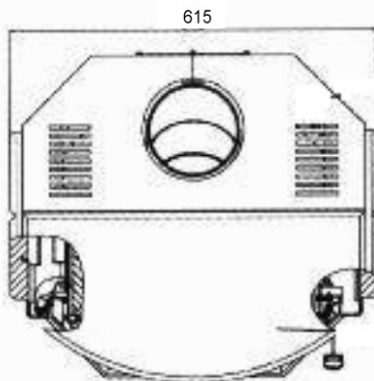

Storberg Granit Paradies

Storberg Granit

Storberg Granit Paradies

Technische Daten

Heizleistung: 8 kW
 Höhe: 114 cm
 Breite: 63 cm
 Tiefe: 50 cm
 Bauart: 1
 Rohrstützen: 150 mm
 Gewicht: 195 kg

Wertetripel:
 Abgasmassenstrom: 9,2 g/s
 Abgastemp. am Stutzen: 248 °C
 Mindestförderdruck
 bei NWL: 0,10 mbar

UK Stutzen hinten: 97 cm
 Fülltüröffnung (H/B): 48/39 cm
 Feuerraum (H/B/T):
 36 / 34,5 / 31 cm

www.feuer-flamme.de

Friedrich Ebert Strasse 4
22459 Hamburg - Niendorf
Tel.:040 - 58 50 07 Fax 58 70 13

Saarstrasse 114
65201 Wiesbaden
040 58 50 07