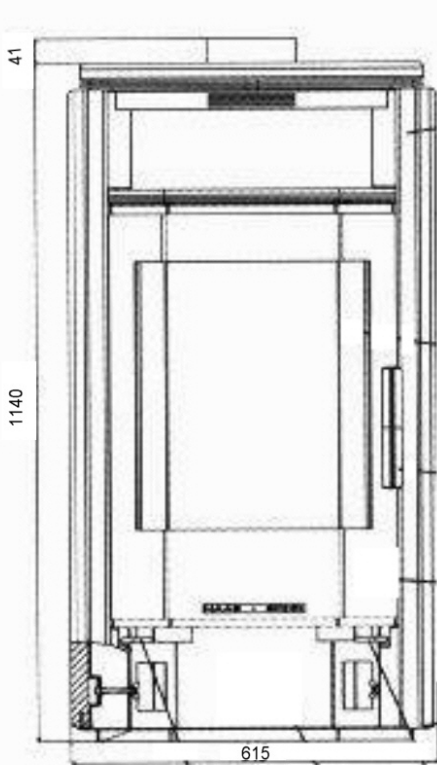

Storberg Granit Paradies

Storberg Granit

Storberg Granit Paradies

Technische Daten

Heizleistung: 8 kW
 Höhe: 114 cm
 Breite: 63 cm
 Tiefe: 50 cm
 Bauart: 1
 Rohrstützen: 150 mm
 Gewicht: 195 kg

Wertetripel:
 Abgasmassenstrom: 9,2 g/s
 Abgastemp. am Stutzen: 248 °C
 Mindestförderdruck
 bei NWL: 0,10 mbar

UK Stutzen hinten: 97 cm
 Fülltüröffnung (H/B): 48/39 cm
 Feuerraum (H/B/T):
 36 / 34,5 / 31 cm

www.feuer-flamme.de

Friedrich Ebert Strasse 4
22459 Hamburg - Niendorf
Tel.:040 - 58 50 07 Fax 58 70 13

Saarstrasse 114
65201 Wiesbaden
040 58 50 07