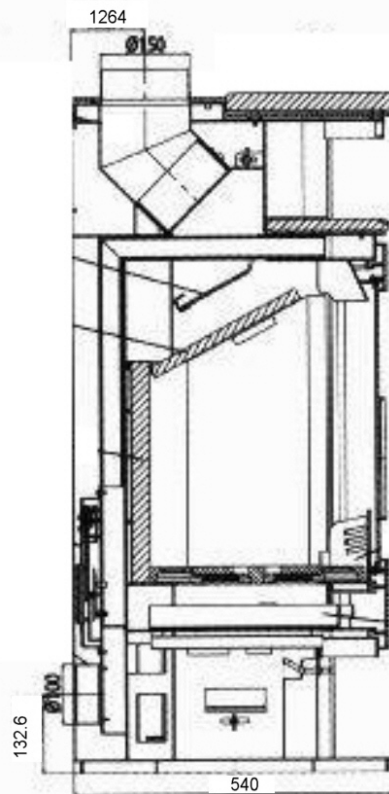

Storberg Granit Paradies

Storberg Granit

Storberg Granit Paradies

Technische Daten

Heizleistung: 8 kW
 Höhe: 114 cm
 Breite: 63 cm
 Tiefe: 50 cm
 Bauart: 1
 Rohrstützen: 150 mm
 Gewicht: 195 kg

Wertetripel:
 Abgasmassenstrom: 9,2 g/s
 Abgastemp. am Stutzen: 248 °C
 Mindestförderdruck
 bei NWL: 0,10 mbar

UK Stutzen hinten: 97 cm
 Fülltüröffnung (H/B): 48/39 cm
 Feuerraum (H/B/T):
 36 / 34,5 / 31 cm

www.feuer-flamme.de

Friedrich Ebert Strasse 4
22459 Hamburg - Niendorf
Tel.:040 - 58 50 07 Fax 58 70 13

Saarstrasse 114
65201 Wiesbaden
040 58 50 07