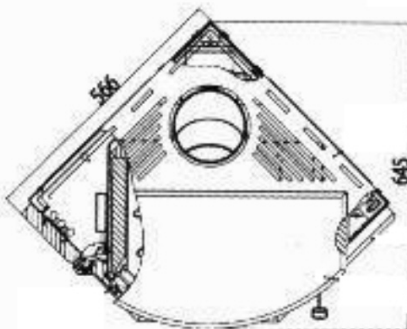

Tiefe: 64 cm

Bauart: 1

Rohrstutzen: 150 mm

Gewicht: 178 kg

Wertetripel:

Abgasmassenstrom: 9,2 g/s

Abgastemp. am Stutzen: 248 °C

Mindestförderdruck

bei NWL: 0,10 mbar

Fülltüröffnung (H/B): 48 / 39 cm

Feuerraum (H/B/T):

36 / 34,5 / 31 cm

www.feuer-flamme.de

Friedrich Ebert Strasse 4
22459 Hamburg - Niendorf
Tel.:040 - 58 50 07 Fax 58 70 13

Saarstrasse 114
65201 Wiesbaden
040 58 50 07