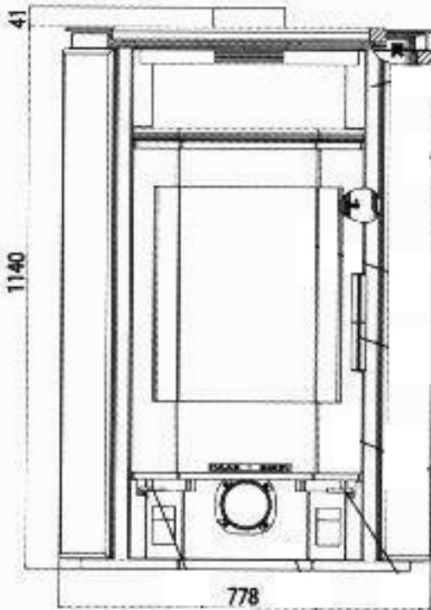

Tiefe: 64 cm

Bauart: 1

Rohrstutzen: 150 mm

Gewicht: 178 kg

Wertetripel:

Abgasmassenstrom: 9,2 g/s

Abgastemp. am Stutzen: 248 °C

Mindestförderdruck

bei NWL: 0,10 mbar

Fülltüröffnung (H/B): 48 / 39 cm

Feuerraum (H/B/T):

36 / 34,5 / 31 cm

www.feuer-flamme.de

Friedrich Ebert Strasse 4
22459 Hamburg - Niendorf
Tel.:040 - 58 50 07 Fax 58 70 13

Saarstrasse 114
65201 Wiesbaden
040 58 50 07