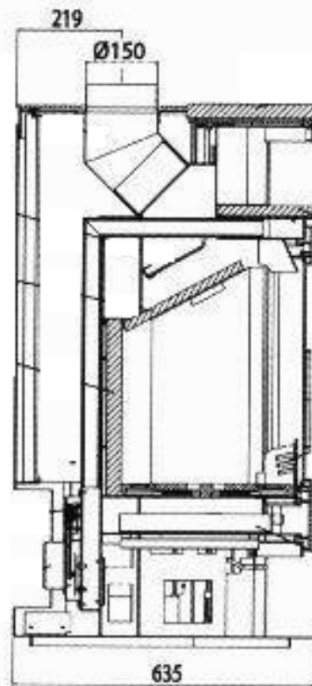

Tiefe: 64 cm

Bauart: 1

Rohrstutzen: 150 mm

Gewicht: 178 kg

Wertetripel:

Abgasmassenstrom: 9,2 g/s

Abgastemp. am Stutzen: 248 °C

Mindestförderdruck

bei NWL: 0,10 mbar

Fülltüröffnung (H/B): 48 / 39 cm

Feuerraum (H/B/T):

36 / 34,5 / 31 cm

www.feuer-flamme.de

Friedrich Ebert Strasse 4
22459 Hamburg - Niendorf
Tel.:040 - 58 50 07 Fax 58 70 13

Saarstrasse 114
65201 Wiesbaden
040 58 50 07