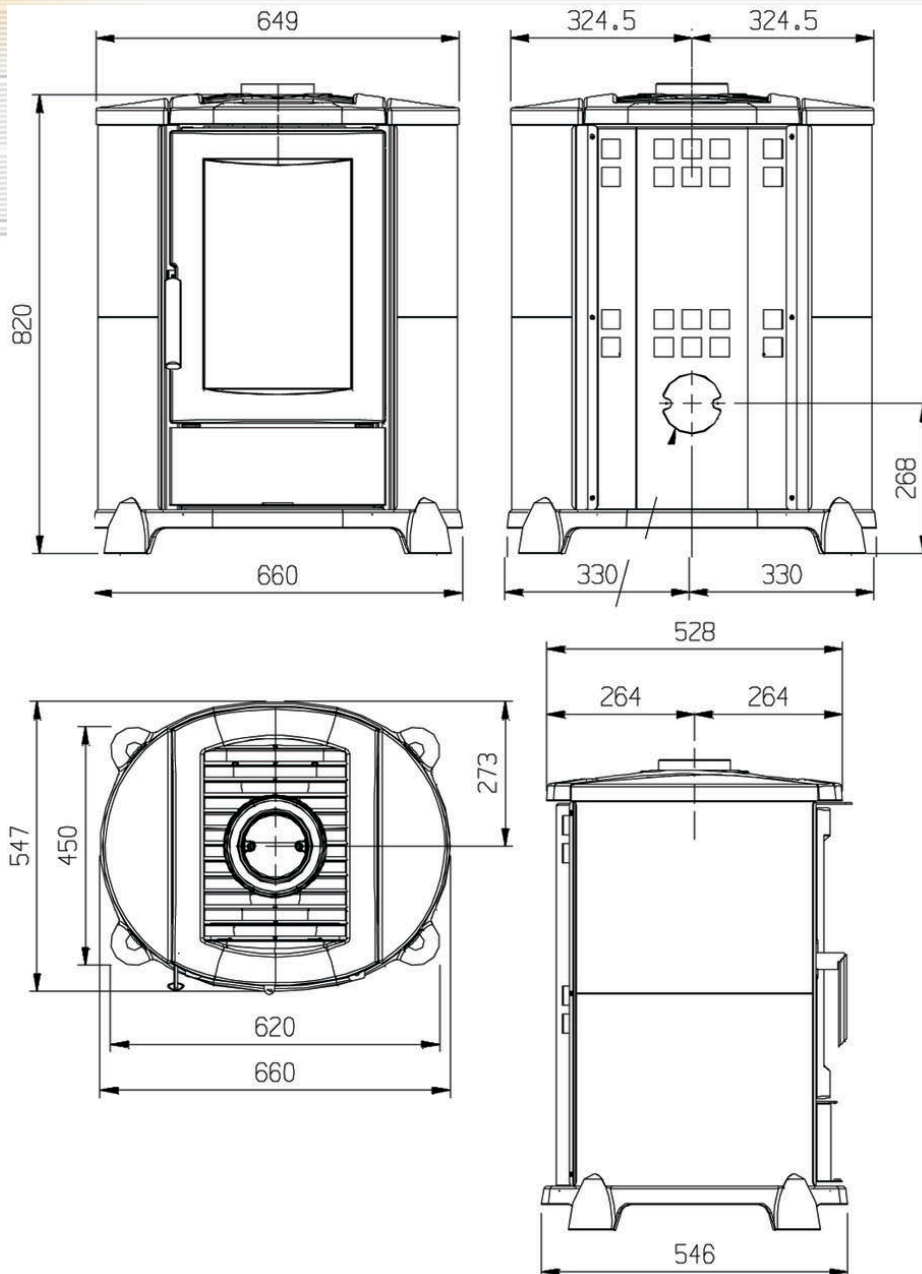

Cortina Naturstein

Cortina Naturstein

Cortina Naturstein

Technische Daten

Heizleistung: 6,5 kW
 Höhe: 82 cm
 Breite: 66 cm
 Tiefe: 54,6 cm
 Bauart: 1
 Rohrstützen: 130 mm
 Gewicht: 278 kg

Wertetripel:
 Abgasmassenstrom: 6,4 g/s
 Abgastemp. am Stutzen: 298°C
 Mindestförderdruck
 bei NWL: 0,13 mbar

Feinstaub: < 75 mg/cbm

Brennraum (H/B/T):
 39 x 29,5 x 30 cm
 Fülltüröffnung (H/B):
 41,5 x 30 cm

**Rustikaler Gusskaminofen mit extra dickem,
wärmespeichernden Speckstein**

www.feuer-flamme.de