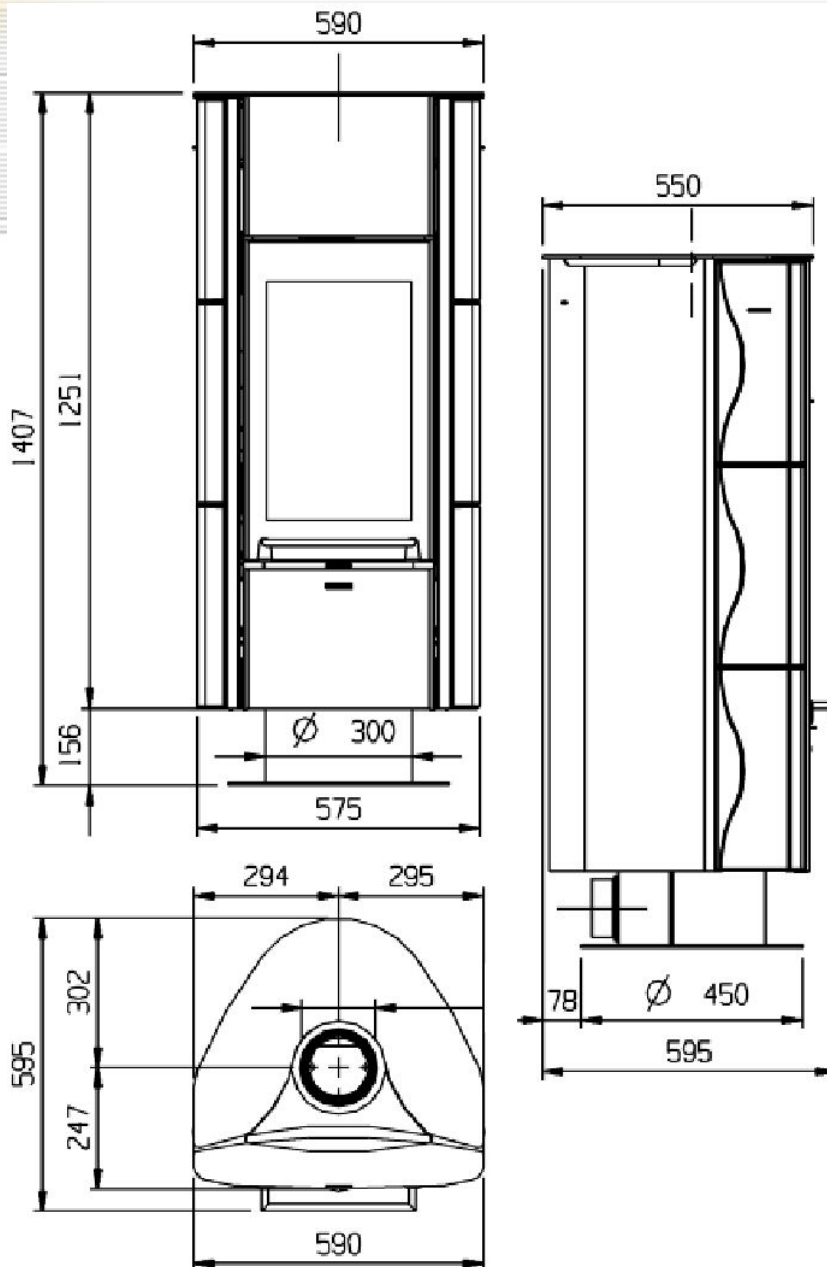

Carillon

Technische Daten

Heizleistung: 7 kW
 Höhe: 140,7 cm
 Breite: 59 cm
 Tiefe: 55 cm
 Bauart: 1
 Rohrstützen: 150 mm
 Gewicht: 214 kg

Wertetripel:
 Abgasmassenstrom: 8,2 g/s
 Abgastemp. am Stutzen: 267°C
 Mindestförderdruck
 bei NWL: 0,14 mbar

Feinstaub: < 75 mg/cbm

Anschlushhe (Fullformset):
 Mitte Loch ca. 196 cm
 Brennraum (H/B/T):
 59 x 24 x 38 cm
 Flltrffnung (H/B):
 30 x 29 cm

90°-Drehbarer Kaminofen mit hochschiebbarer
 Panoramatr