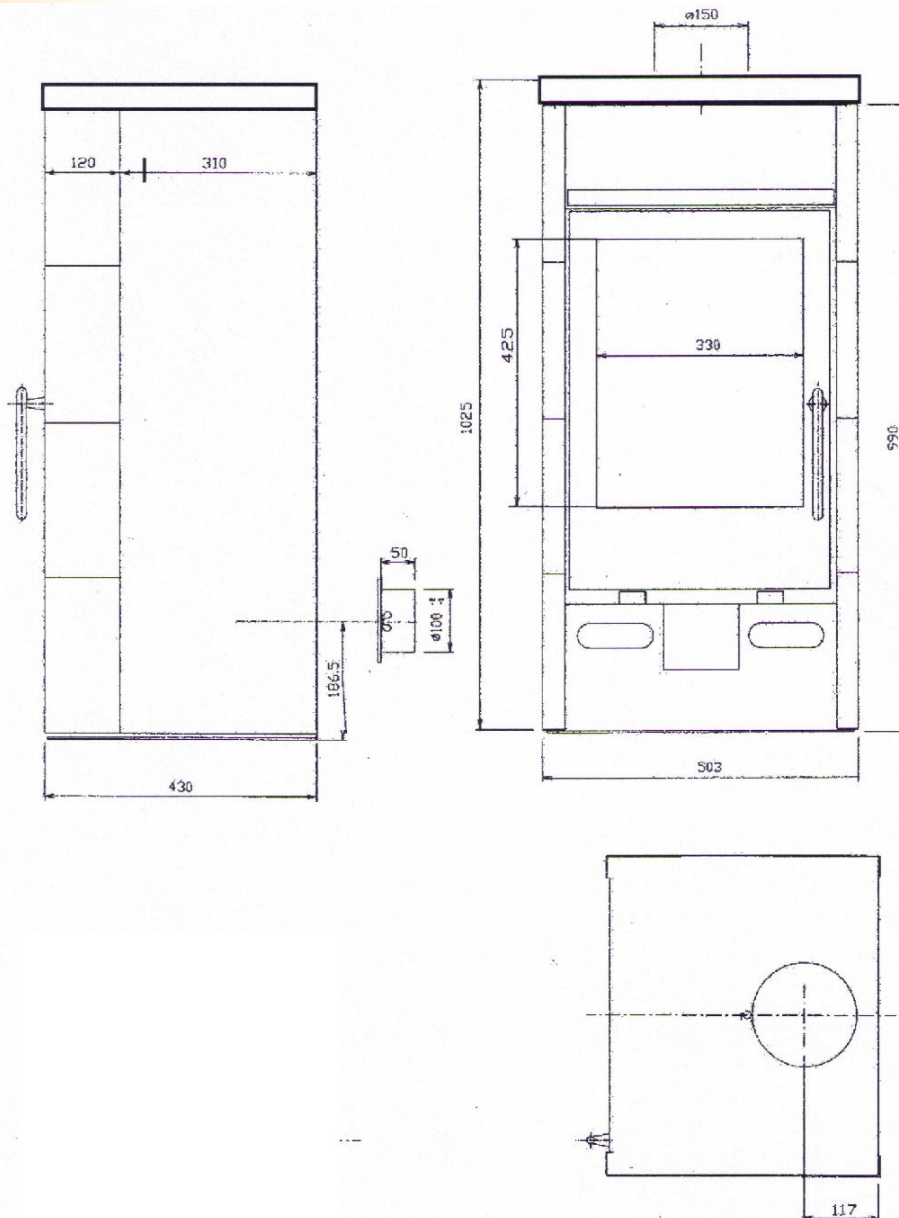

Grönland Speckstein

Grönland Speckstein

Grönland Speckstein

Technische Daten

Heizleistung: 6kW
 Höhe: 113 cm
 Breite: 50,3 cm
 Tiefe: 43 cm
 Bauart: 1
 Rohrstützen: 150 mm
 Gewicht: 162 kg

www.feuer-flamme.de