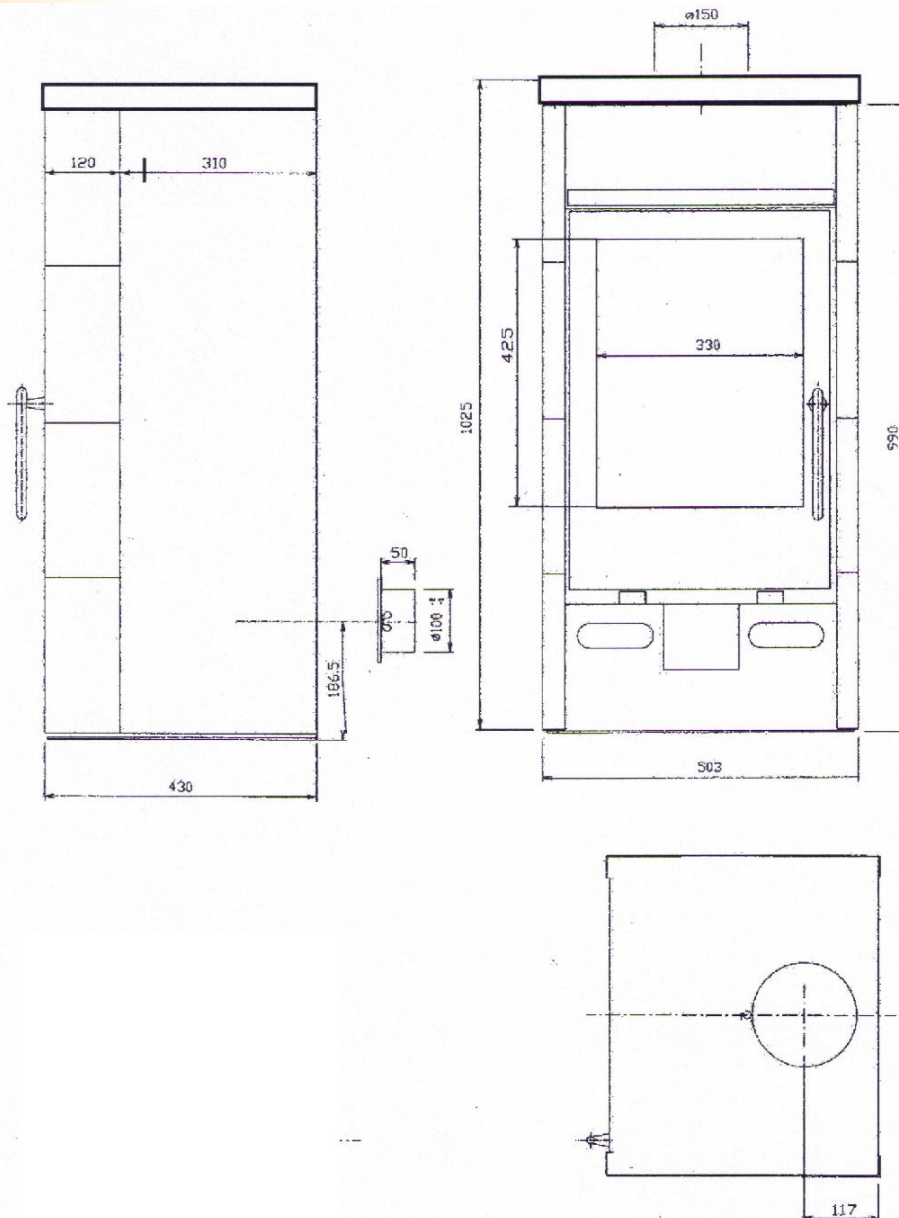

Grönland gussgrau

Grönland gussgrau

Grönland gussgrau

Technische Daten

Heizleistung: 6kW
 Höhe: 113 cm
 Breite: 50,3 cm
 Tiefe: 43 cm
 Bauart: 1
 Rohrstützen: 150 mm
 Gewicht: 133 kg

www.feuer-flamme.de