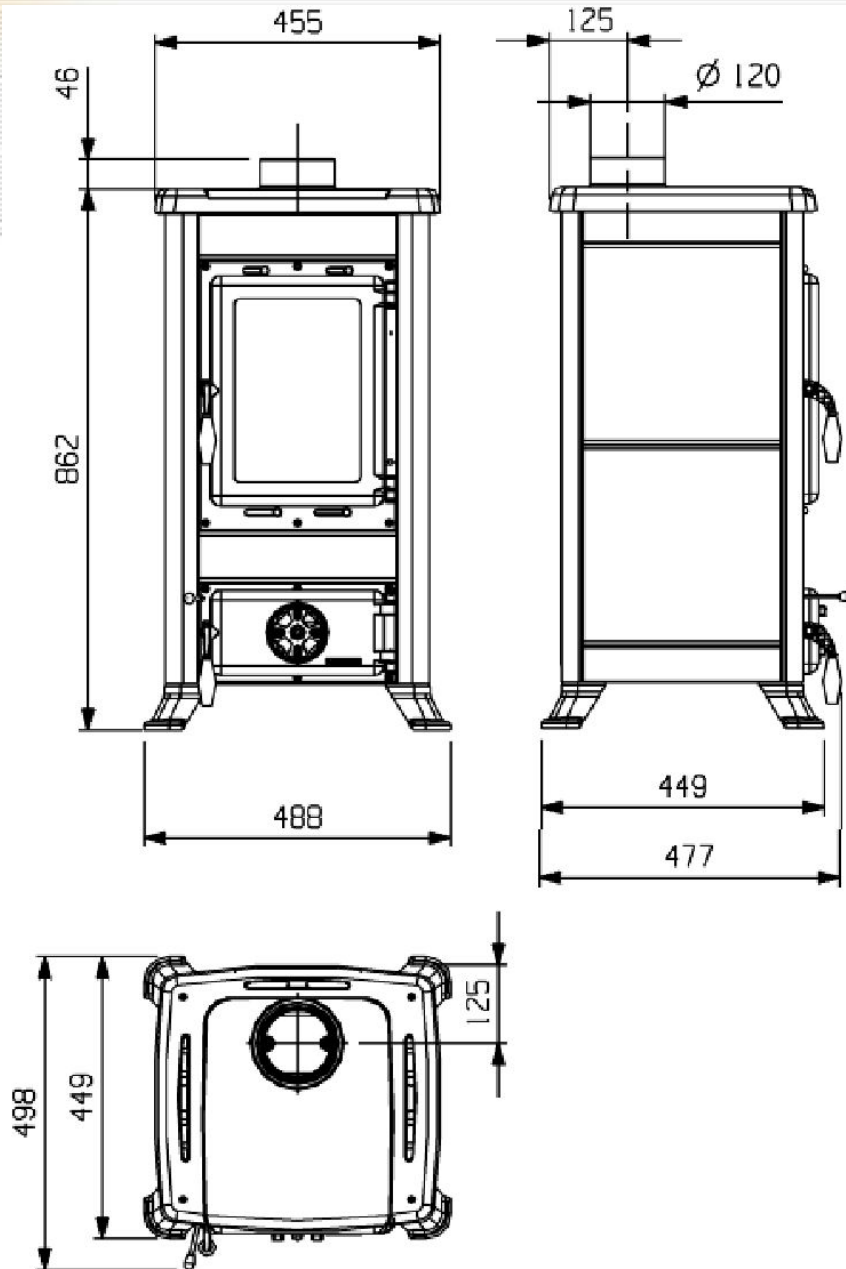

Fulvia Liberty

Technische Daten

Heizleistung: 6 kW
 Höhe: 86,2 cm
 Breite: 48,8 cm
 Tiefe: 44,9 cm
 Bauart: 1
 Rohrstützen: 120 mm
 Gewicht: 109 kg

Wertetripel:
 Abgasmassenstrom: 6,0 g/s
 Abgastemp. am Stutzen: 242°C
 Mindestförderdruck
 bei NWL: 0,10 mbar

Feinstaub: < 75 mg/cbm

Brennraum (H/B/T):
 37 x 27,3 x 32 cm
 Scheibengröße (H/B):
 29 cm x 20 cm
 Fülltüröffnung (H/B):
 25,5 x 21 cm

Nostalgischer Gußkaminofen mit modernster
 Verbrennungstechnik

www.feuer-flamme.de