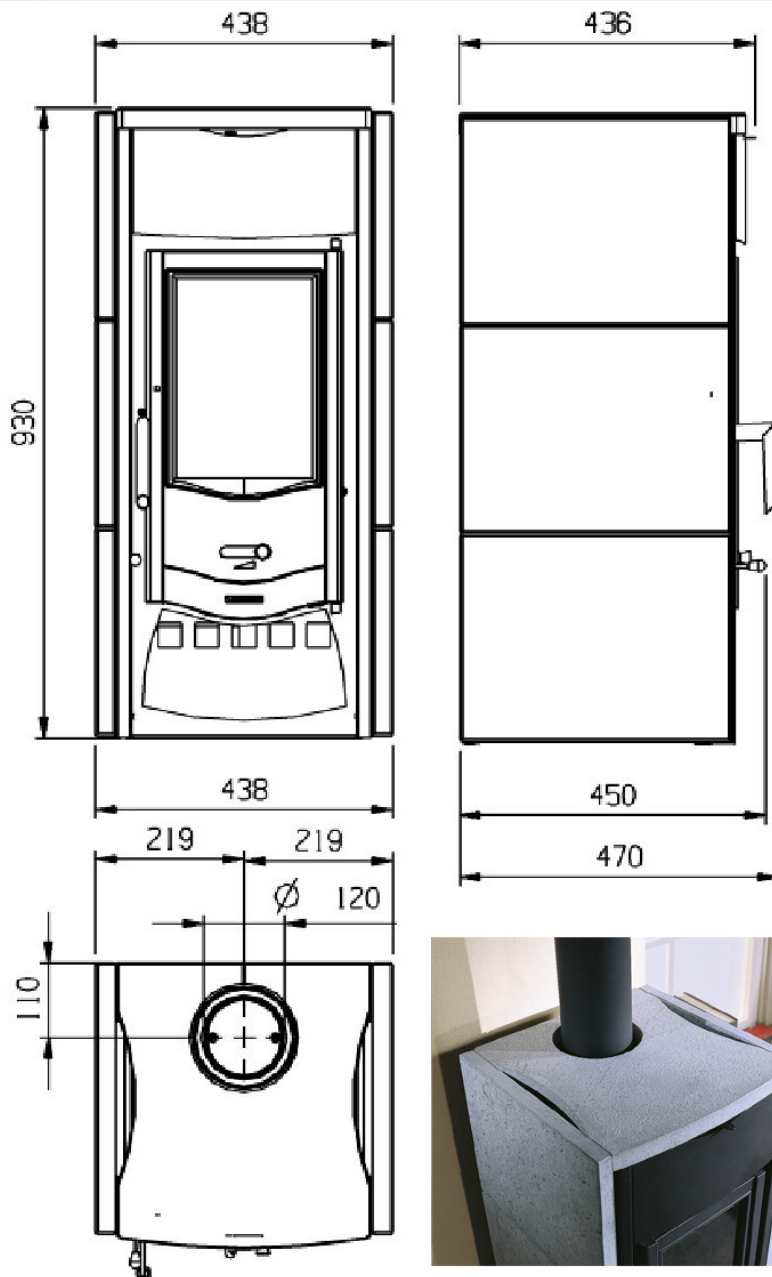

Asia Naturstein

Technische Daten

Heizleistung: 6 kW
 Höhe: 93 cm
 Breite: 44 cm
 Tiefe: 43,6 cm
 Bauart: 1
 Rohrstützen: 120 mm
 Gewicht: 159 kg

Wertetripel:
 Abgasmassenstrom: 5,6 g/s
 Abgastemp. am Stutzen: 327°C
 Mindestförderdruck
 bei NWL: 0,10 mbar

Feinstaub: < 75 mg/cbm

Scheibengröße (H/B):
 29 cm x 20 cm
 Brennraum (H/B/T):
 37 x 27 x 31,5 cm
 Fülltüröffnung (H/B):
 23,2 x 23 cm

Gusskaminofen in natürlich
 moderner Optik

www.feuer-flamme.de