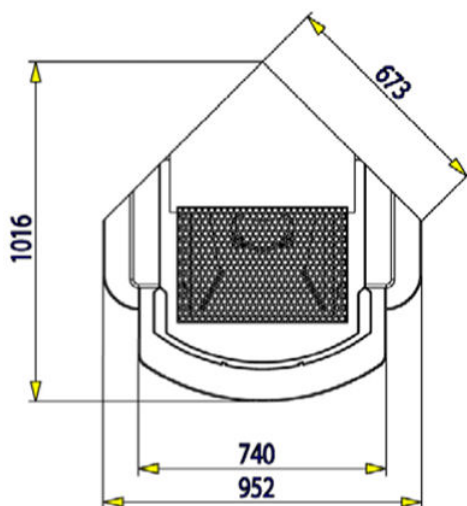

Kaminbausatz Rhone

Technische Daten

Heizleistung: 8 kW
Höhe: 190,5 cm
Breite vorn: 95,7 cm
Schenkellänge: 67,7 cm
Tiefe: 101,3 cm
Bauart: 1
Rohrstützen: 180 mm
Gewicht: 400 kg

Wertetripel:
Abgasmassenstrom: 7,0 g/s
Abgastemp.am Stutzen: 290°C
Mindestförderdruck
bei NWL: 0,12 mbar

Verwendeter Heizeinsatz:
Esprit - 185.16-AL mit
Schamottauskleidung und Stutzen für
externe Verbrennungsluft

www.feuer-flamme.de