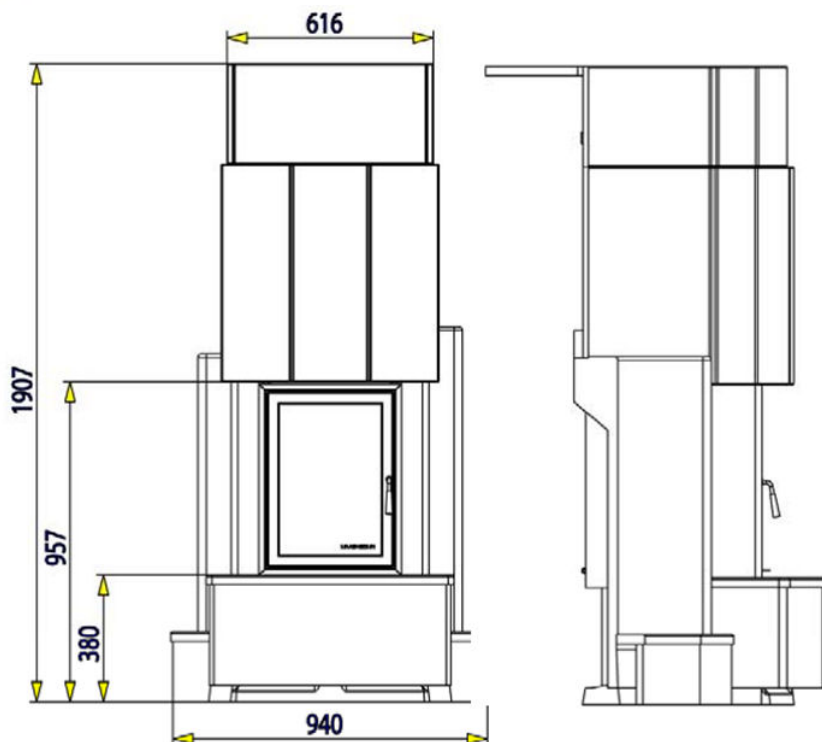

Kaminbausatz Rhone

Technische Daten

Heizleistung: 8 kW
Höhe: 190,5 cm
Breite vorn: 95,7 cm
Schenkellänge: 67,7 cm
Tiefe: 101,3 cm
Bauart: 1
Rohrstützen: 180 mm
Gewicht: 400 kg

Wertetripel:
Abgasmassenstrom: 7,0 g/s
Abgastemp.am Stutzen: 290°C
Mindestförderdruck
bei NWL: 0,12 mbar

Verwendeter Heizeinsatz:
Esprit - 185.16-AL mit
Schamottauskleidung und Stutzen für
externe Verbrennungsluft

www.feuer-flamme.de